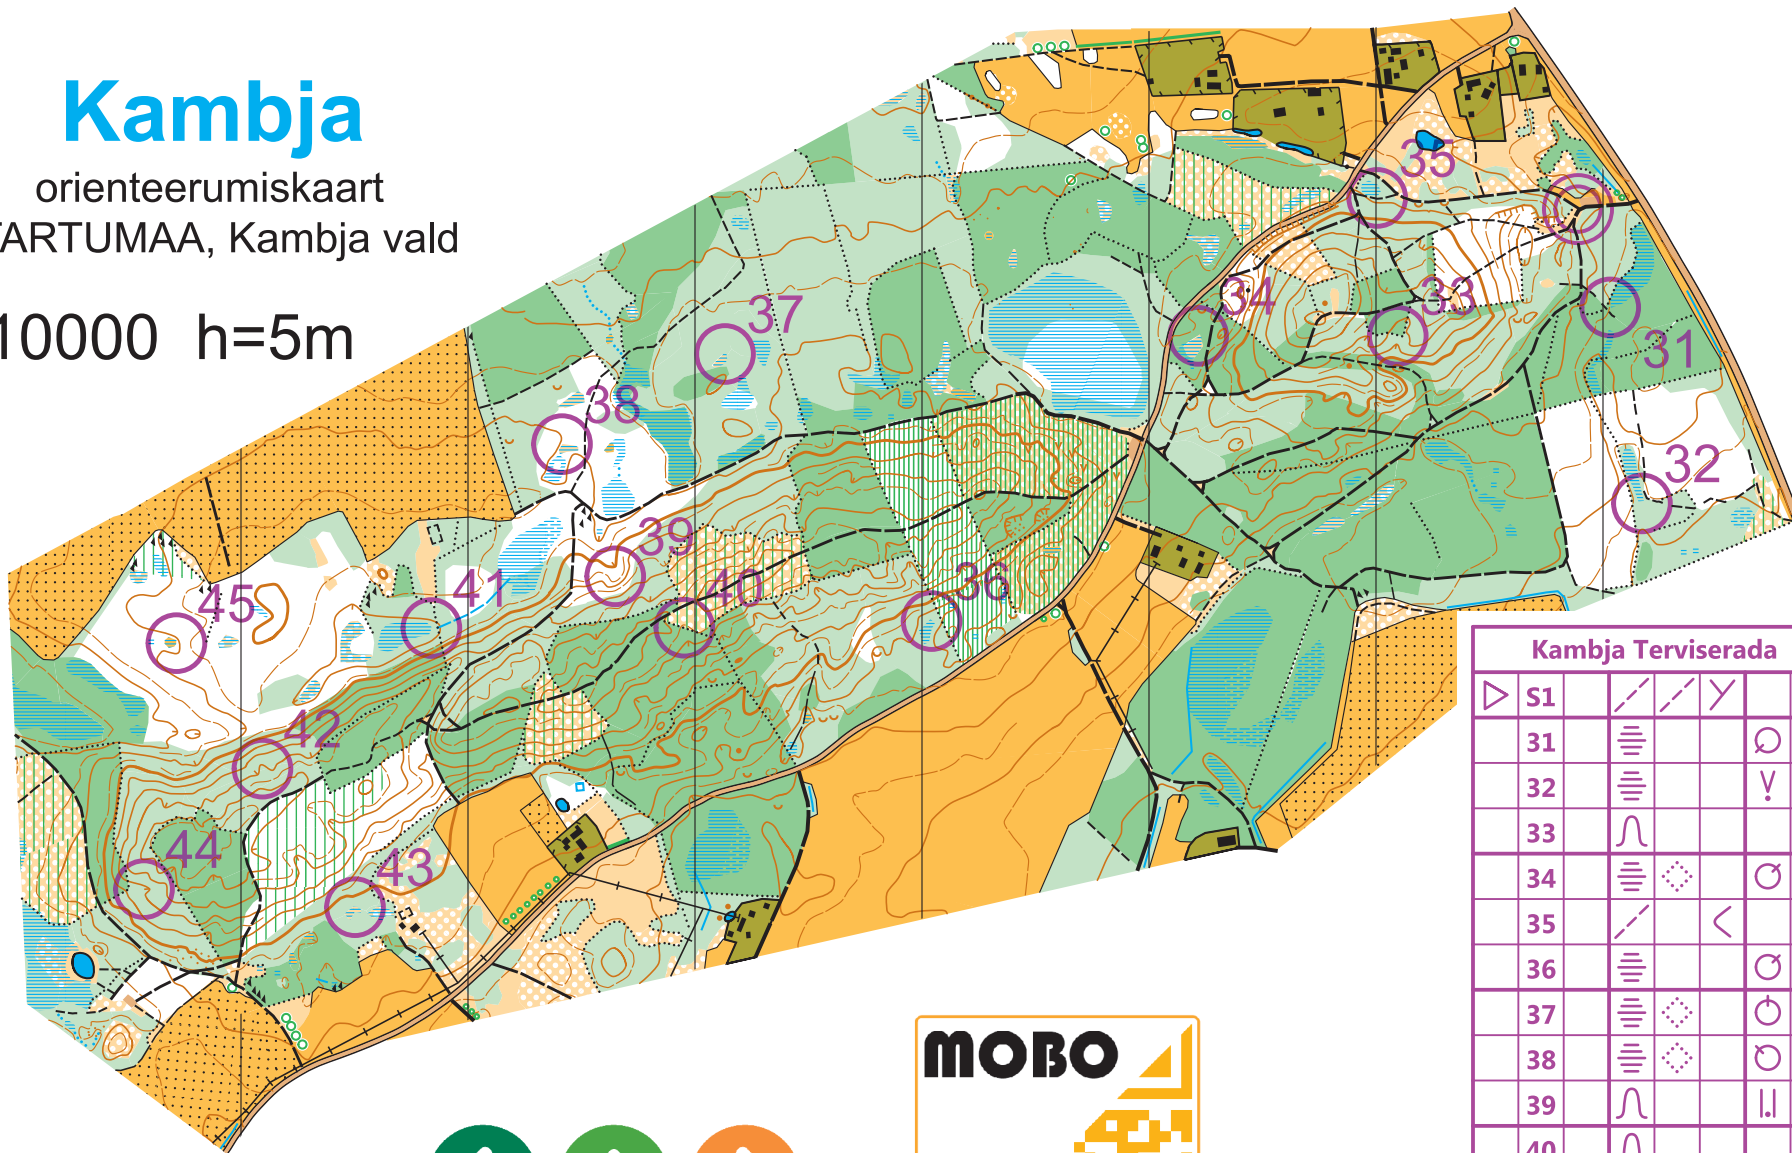

# Kambja

orienteerumiskaart  
TARTUMAA, Kambja vald

1:10000 h=5m

Kambja Terviserada			
▷ S1	/ / \	Y	
31	≡		⊙
32	≡		!
33	∩		
34	≡	◇	⊙
35	/	<	
36	≡		⊙
37	≡	◇	⊙
38	≡	◇	⊙
39	∩		
40	∩		
41	≡		⊙
42	∩		
43	≡	◇	⊙
44	∩		
45	≡	◇	⊙

2023083 Eesti Orienteerumislit  
Kambja vald  
Välitöö ja joonis: Madis Oras 2023  
Alused: Maa-ameti avaandmed

[terviserajad.ee](http://terviserajad.ee)

[mobo.osport.ee](http://mobo.osport.ee)